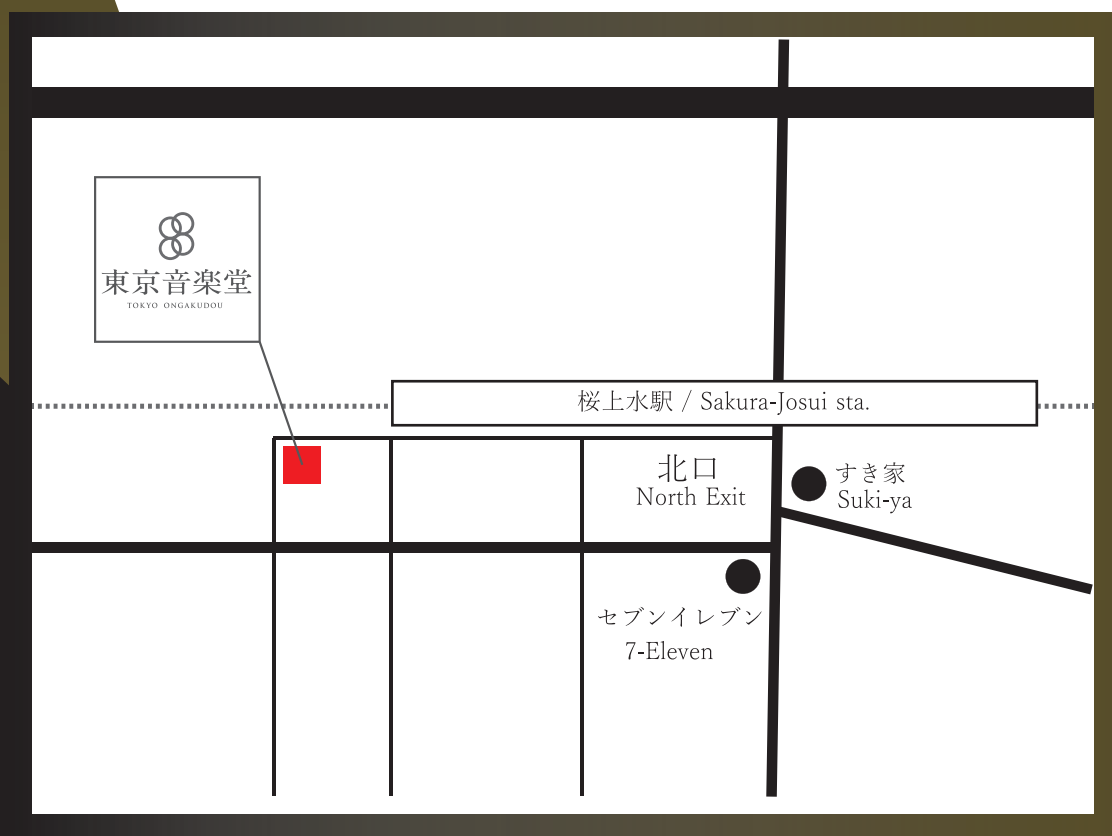

東京音楽堂

TOKYO ONGAKUDOU

桜上水クラシックスタジオ

東京都世田谷区桜上水 5-26-6 ラシクラス桜上水 B1

Sakurajosui Classic Studio

5-26-6 Sakurajosui, Setagaya-ku, Tokyo,
Rasiclas-Sakurajosui B1

Access Map